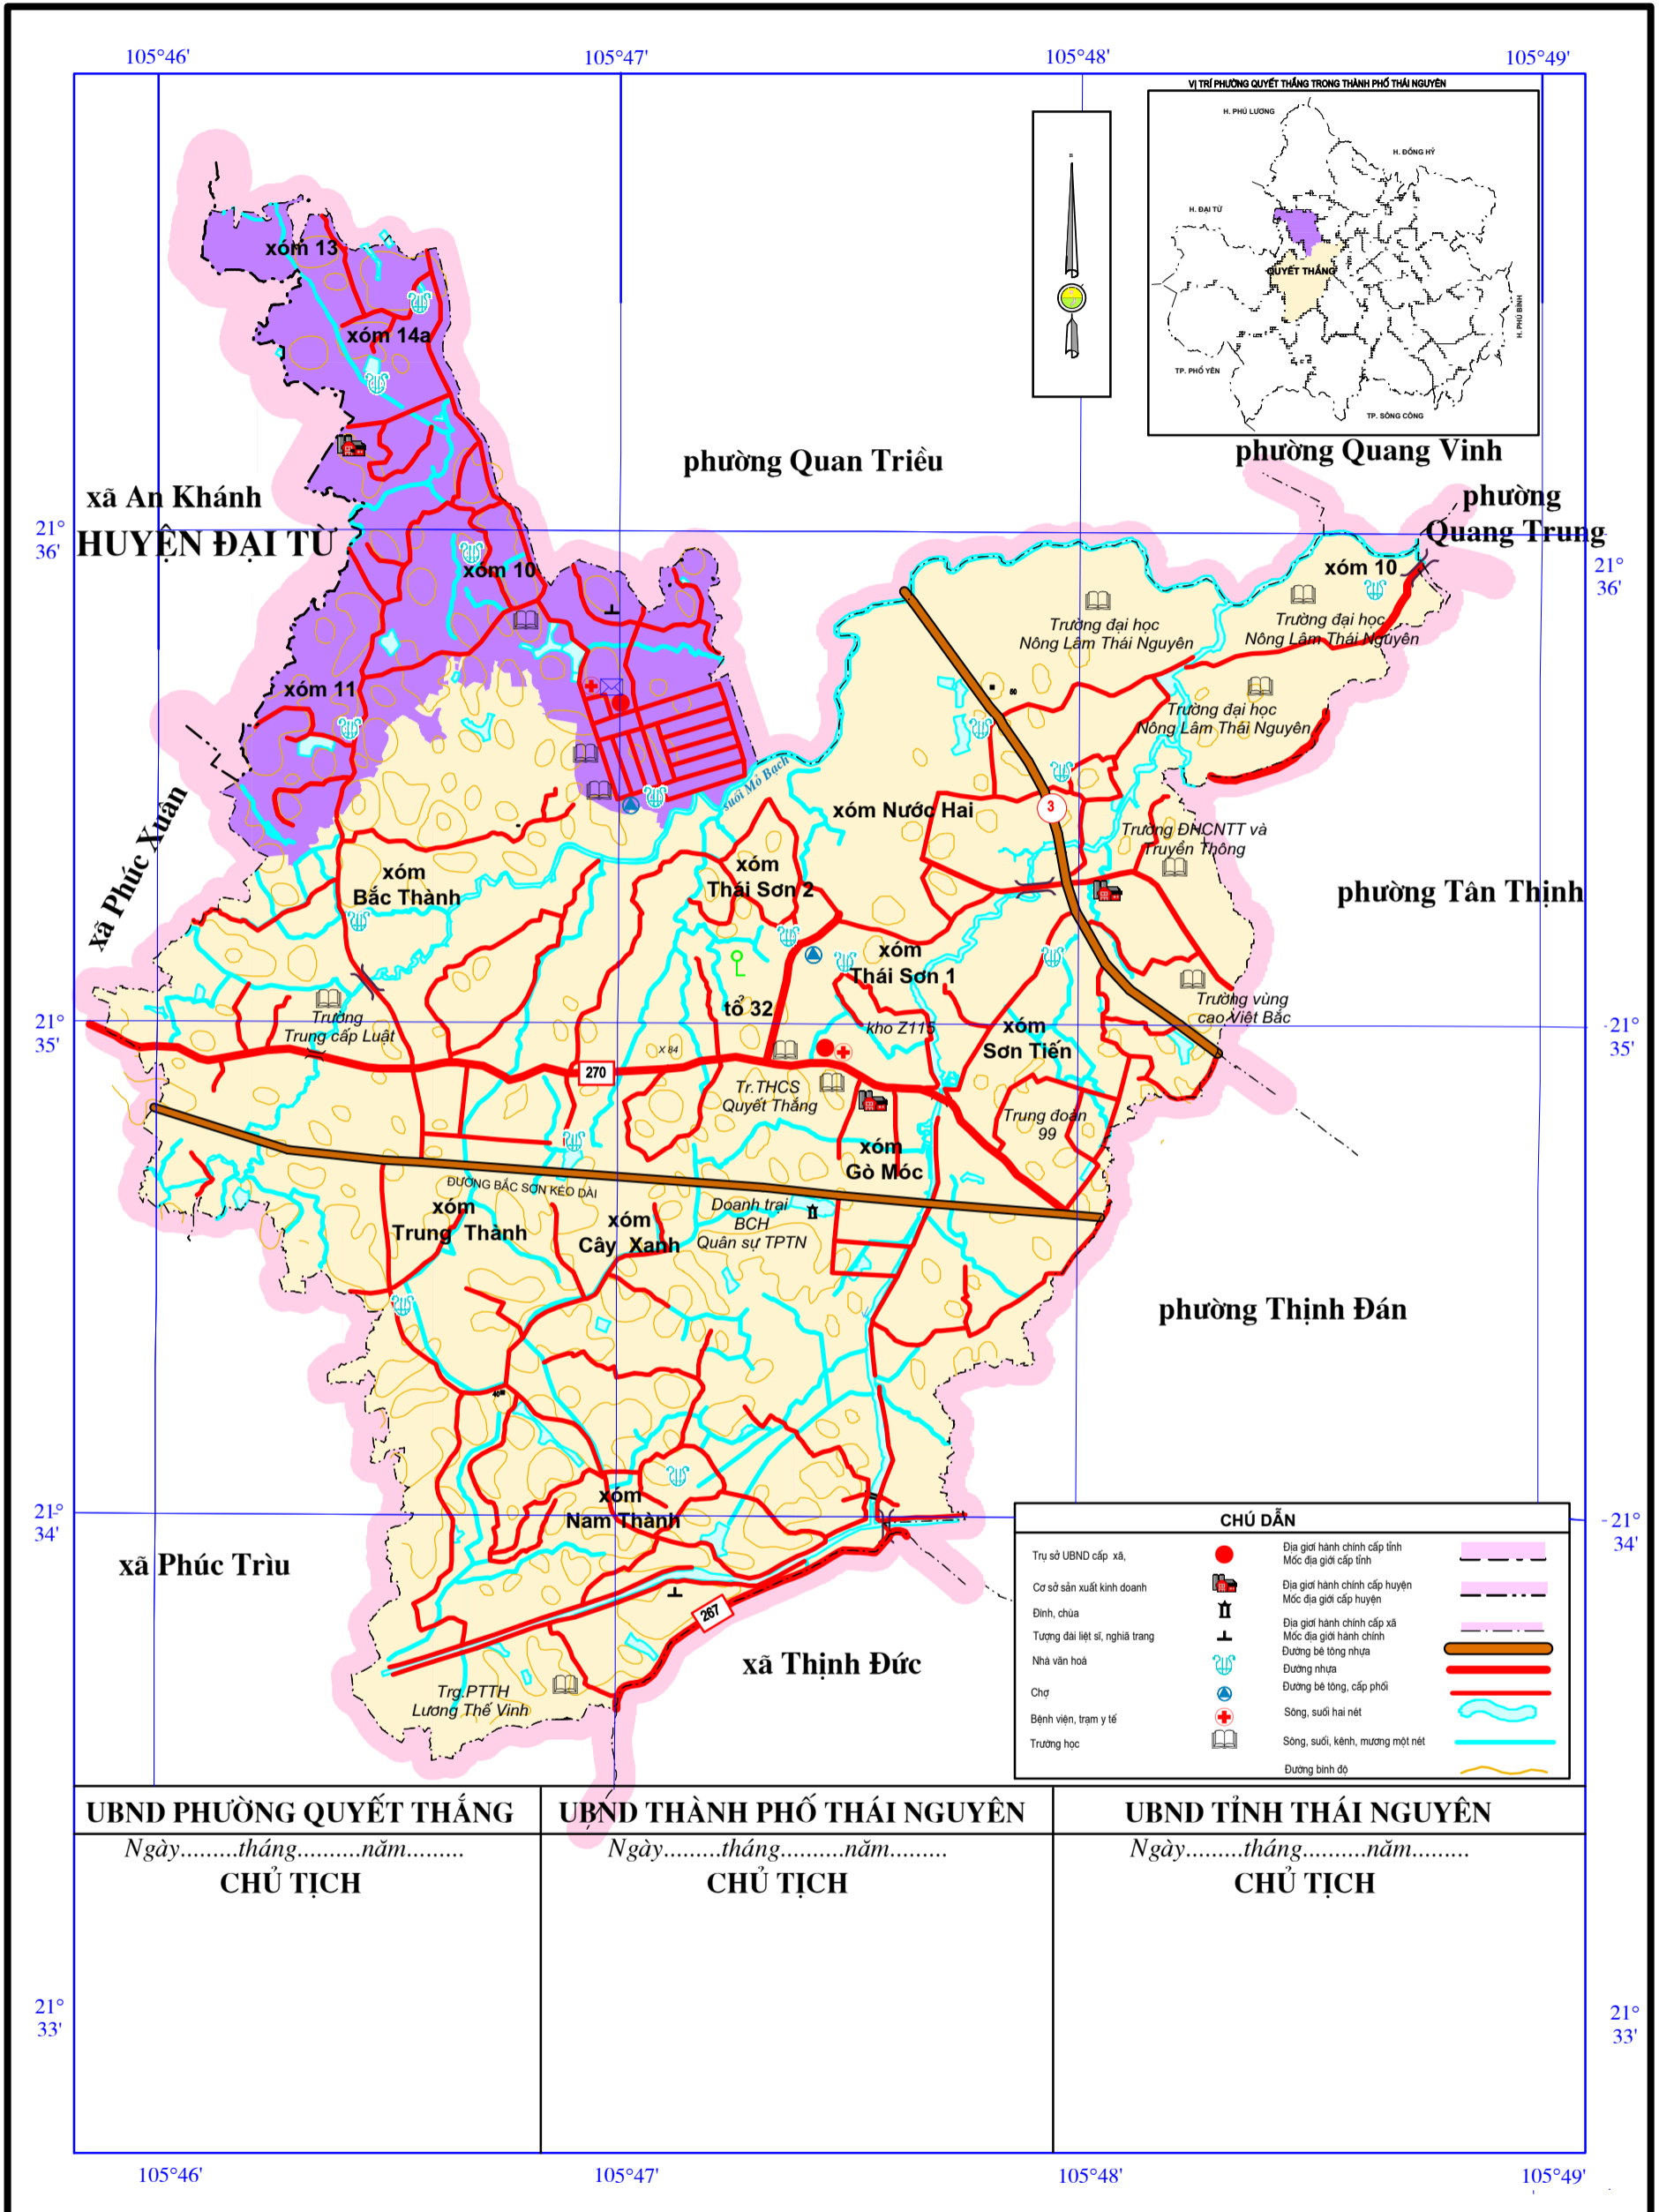

BẢN ĐỒ PHƯƠNG ÁN ĐỊA GIỚI HÀNH CHÍNH PHƯỜNG QUYẾT THẮNG THÀNH PHỐ THÁI NGUYÊN

TỈNH THÁI NGUYÊN

UBND PHƯỜNG QUYẾT THẮNG

Ngày.....tháng.....năm.....

CHỦ TỊCH

UBND THÀNH PHỐ THÁI NGUYÊN

Ngày.....tháng.....năm.....

CHỦ TỊCH

UBND TỈNH THÁI NGUYÊN

Ngày.....tháng.....năm.....

CHỦ TỊCH

Bản đồ được xây dựng dựa theo tư liệu:
 - Bản đồ địa hình tỷ lệ 1/25.000 cập nhật năm 2011;
 - Đường địa giới hành chính thực hiện theo Quyết định số 513/QĐ-TTg ngày 02/5/2012 của Thủ tướng chính phủ;
 - Bản đồ hiện trạng sử dụng đất cấp xã năm 2020

TỶ LỆ 1: 25 000

Đơn vị biên tập: Trung tâm Công nghệ Thông tin Tài nguyên và Môi trường tỉnh Thái Nguyên